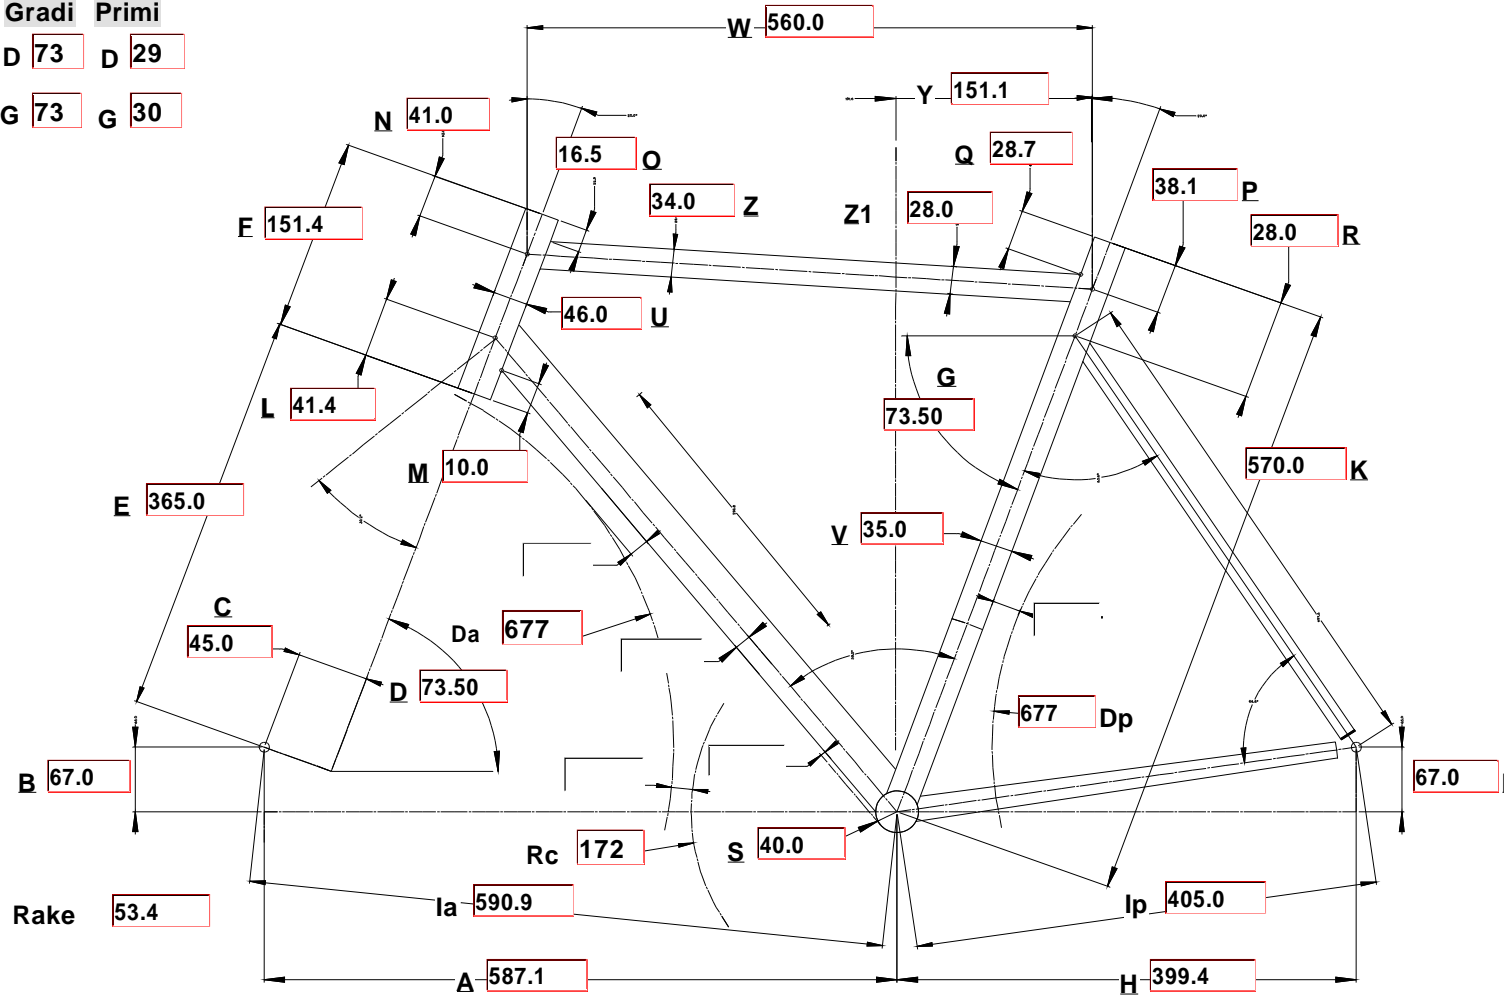

Note

Gradi Primi

D 73 D 29

G 73 G 30

c:\Duell Geo\Vogue OS New 46 mm\Standaard 57 cm OSR

File name

QUIT

(ctrl F12) PRINT